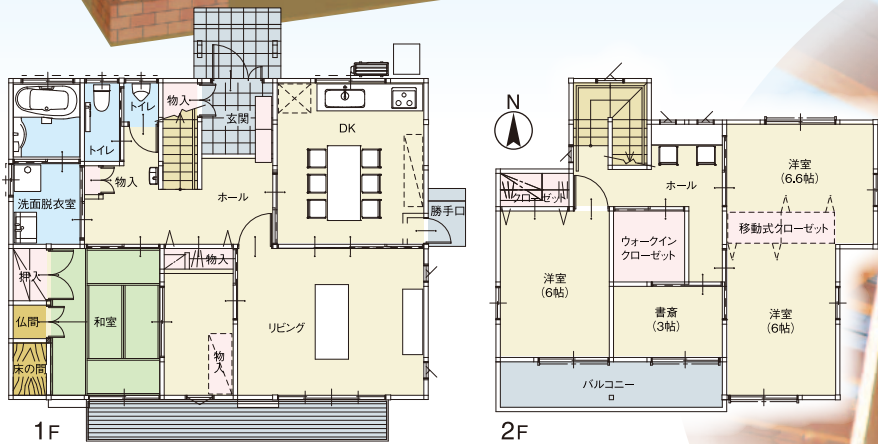

# 長期優良住宅 構造見学会

みやき町 2軒同時開催

11/5(土)・6(日) 10:00~17:00

ご来場のお客様にドーナツ(5個セット)プレゼント致します。

「長く大切に使う」という考えが見えてくる。

みやき町 中原

**5LDK** 138.53㎡ (41.90坪)

施工面積

- 1F床面積: 76.47㎡ (23.13坪)
- 延床面積: 128.41㎡ (38.84坪)
- 2F床面積: 51.94㎡ (15.71坪)
- 建築面積: 78.13㎡ (23.63坪)

将来を考え、家族の成長に合わせて変化する住まい。  
これからのライフスタイルの変化を考え、リビングと和室、両方の部屋から収納できる物入れを設けています。  
また、2Fの洋室も、移動式クローゼットにより分けて使うこともできるようにしています。2Fホール部分の空いたスペースは、読書や学習スペースとして利用できるようにしています。

みやき町 北茂安

**4LDK** 133.56㎡ (40.40坪)

施工面積

- 1F床面積: 71.21㎡ (21.54坪)
- 延床面積: 125.03㎡ (37.82坪)
- 2F床面積: 53.82㎡ (16.28坪)
- 建築面積: 72.87㎡ (22.04坪)

省令準耐火構造で、火災に強い造りの住まい。  
広々としたLDKを南側に配置しているので、太陽の恵みをからだで感じることができる造りになっています。  
和室とLDKを一体として使うこともできるので、さらに広い空間を実現することができました。  
省令準耐火構造で、火災に強い造りになっています。