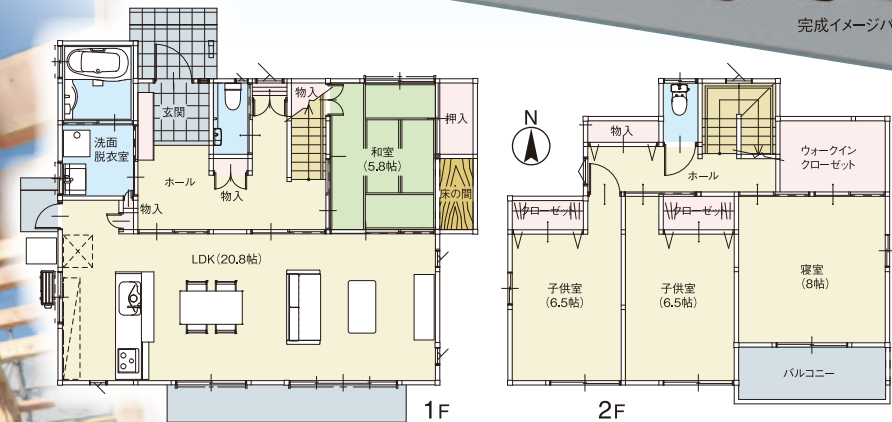

# 長期優良住宅 構造見学会

みやき町 2軒同時開催

11/5(土)・6(日) 10:00~17:00

ご来場のお客様にドーナツ(5個セット)プレゼント致します。

「長く大切に使う」という考えが見えてくる。

みやき町 中原

**5LDK** 138.53㎡ (41.90坪)

施工面積

- 1F床面積: 76.47㎡ (23.13坪)
- 延床面積: 128.41㎡ (38.84坪)
- 2F床面積: 51.94㎡ (15.71坪)
- 建築面積: 78.13㎡ (23.63坪)

将来を考え、家族の成長に合わせて変化する住まい。  
これからのライフスタイルの変化を考え、リビングと和室、両方の部屋から収納できる物入れを設けています。  
また、2Fの洋室も、移動式クローゼットにより分けて使うこともできるようにしています。2Fホール部分の空いたスペースは、読書や学習スペースとして利用できるようにしています。

みやき町 北茂安

**4LDK** 133.56㎡ (40.40坪)

施工面積

- 1F床面積: 71.21㎡ (21.54坪)
- 延床面積: 125.03㎡ (37.82坪)
- 2F床面積: 53.82㎡ (16.28坪)
- 建築面積: 72.87㎡ (22.04坪)

省令準耐火構造で、火災に強い造りの住まい。  
広々としたLDKを南側に配置しているので、太陽の恵みをからだで感じることができる造りになっています。  
和室とLDKを一体として使うこともできるので、さらに広い空間を実現することができました。  
省令準耐火構造で、火災に強い造りになっています。