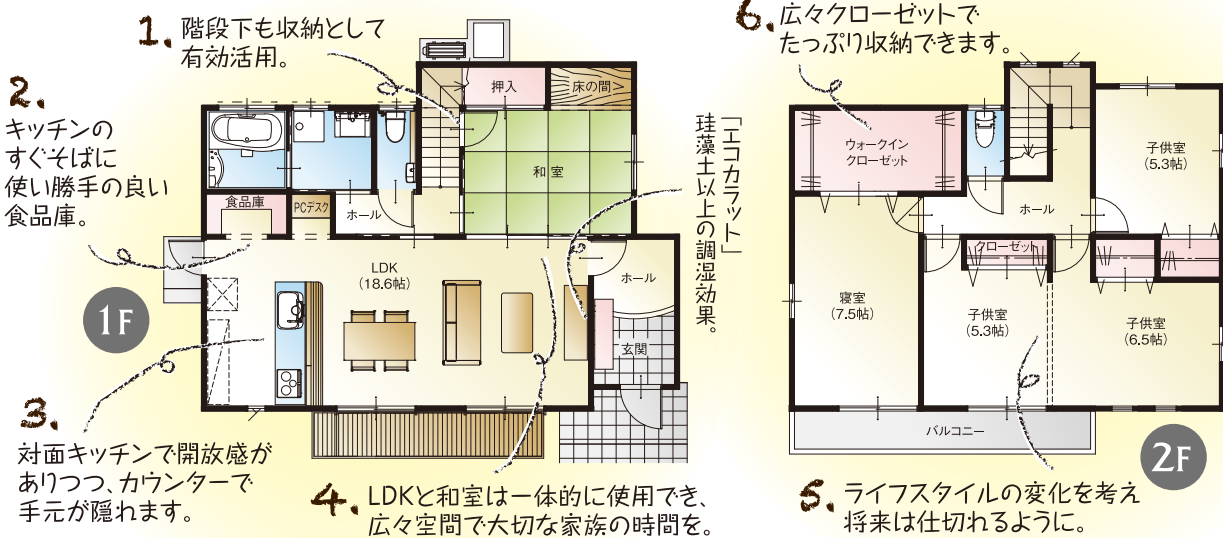

暮らしの変化にぴったり寄り添う、家族の成長を考えた住まい。

5LDK

施工面積

131.24㎡(39.70坪)

□1F床面積：64.59㎡(19.54坪) □延床面積：125.45㎡(37.95坪)
□2F床面積：60.86㎡(18.41坪) □建築面積：66.45㎡(20.10坪)

見て触れて体験してください!
タナカ建築企画

住まいの展示場
まもなくオープン!

7月フェア開催